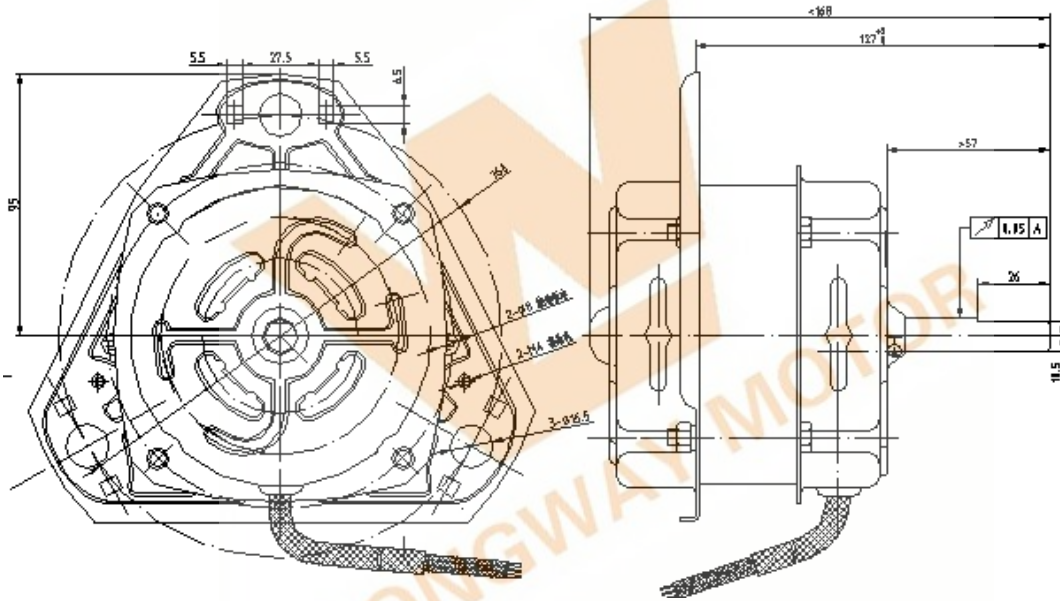

TS

洗衣机电机

Washing motor

产品特点 and 用途 Description of the product

1. 功率大, 噪音低, 寿命长./ big power, low noise, long life expectancy
2. 适用于洗衣机。/ application: washing machine

外形和安装尺寸 Dimension

电机技术参数 Electrical Specifications

型号 Model	电压 voltage (V)	频率 frequency (Hz)	功率 power (W)	启动转矩 starting torque (N.m)	最大转矩 peak torque (N.m)	启动电流 starting current (A)	电容 capacitor (UF)
TS-25	220	50	25	0.340	0.440	1.15	4-5
TS-30	220	50	30	0.350	0.470	1.20	4-5
TS-40	220	50	40	0.410	0.530	1.35	4-5
TS-45	220	50	45	0.430	0.560	1.10	4-5
TS-60	220	50	60	0.520	0.750	1.50	4-5
TS-70	220	50	70	0.550	0.900	1.90	5-6
TS-90	220	50	90	0.637	1.141	2.00	8